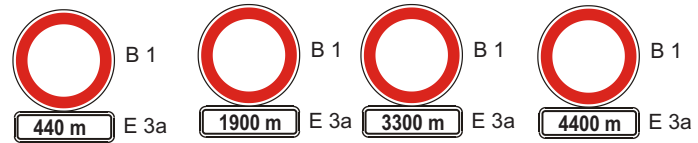

Oprava komunikace III/322 25 Černá u Bohdanče

termín: 17.3. - 23.5.2025

- uzavřený úsek 560 m
- objízdná trasa 4,1 km

Zhotovitel:				
Kreslil:	Blanka Faltysová / tel.: 601 545 613	 DOPRAVNÍ ZNAČENÍ - PARDUBICE s.r.o. Rosice 155 533 51 Pardubice IČO: 259 51 016 DIČ: CZ259531016 tel.: 603 115 936 e-mail: info@dzpce.cz web: www.dzpce.cz		
Zodp. projektant:				
Kontroloval:	David Fanta / 603 115 936 / info@dzpce.cz	DATUM	10.01.2025	
Kraj: Pardubický	Okres: Pardubice	Obec: Černá u Bohdanče	Č.ZAKÁZKY	
Akce:		STUPEŇ PD	DIO	
oprava komunikace		MĚŘÍTKO		
DOPRAVNĚ INŽENÝRSKÁ OPATŘENÍ		FORMÁT	2x A3