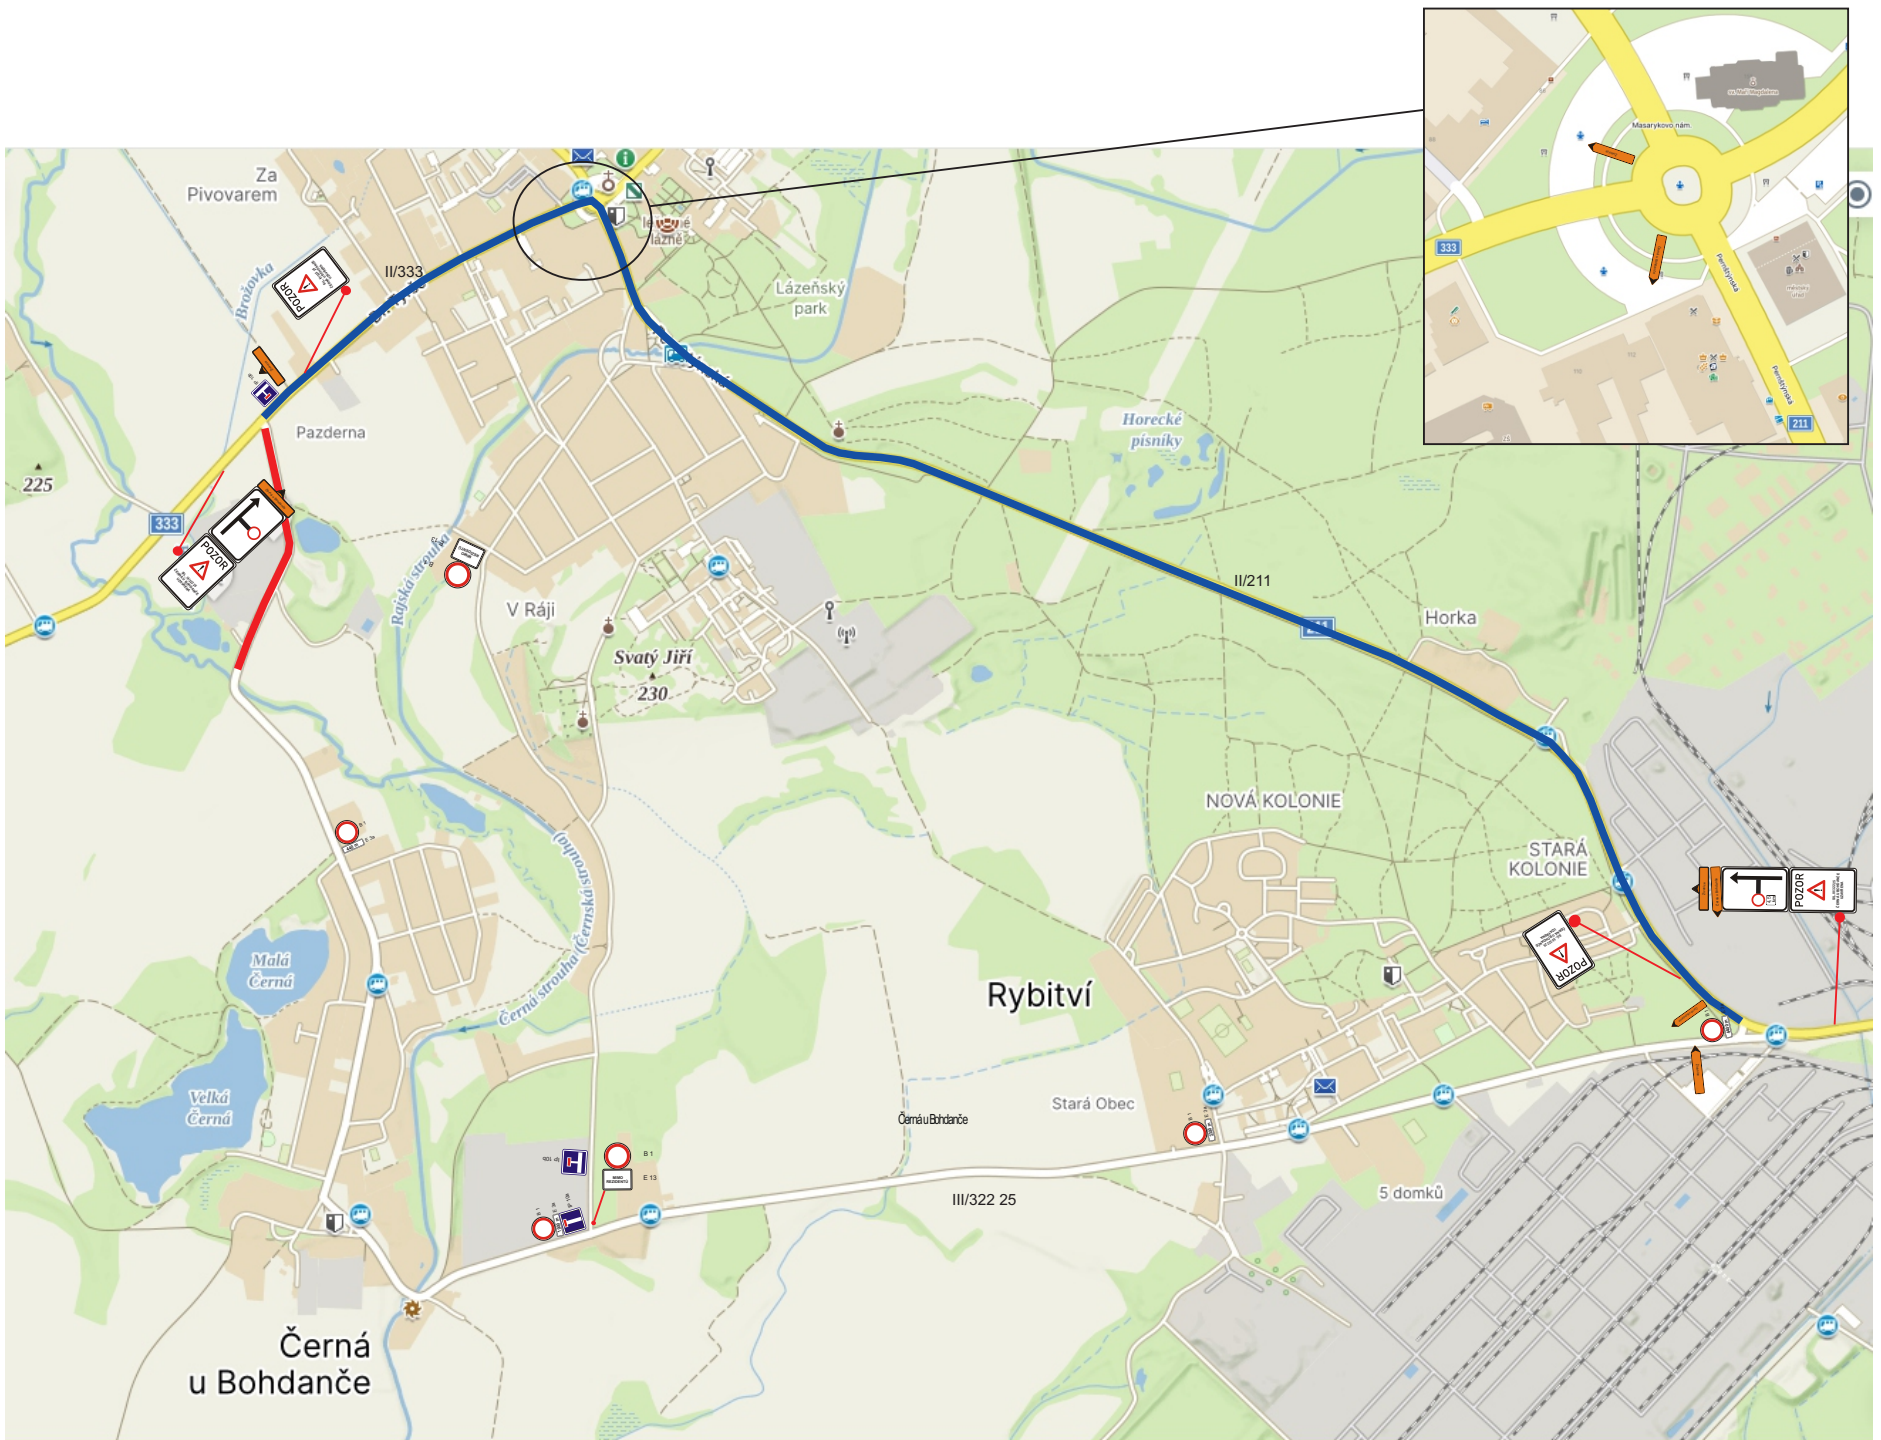

Oprava komunikace III/322 25 Černá u Bohdanče

termín: 17.3. - 23.5.2025

- uzavřený úsek 560 m
- objízdná trasa 4,1 km

Zhotovitel:				
Kreslil:	Blanka Faltysová / tel.: 601 545 613	 DOPRAVNÍ ZNAČENÍ - PARDUBICE s.r.o. Rosice 155 533 51 Pardubice IČO: 259 51 016 DIČ: CZ259531016 tel.: 603 115 936 e-mail: info@dzpce.cz web: www.dzpce.cz		
Zodp. projektant:				
Kontroloval:	David Fanta / 603 115 936 / info@dzpce.cz	DATUM	10.01.2025	
Kraj: Pardubický	Okres: Pardubice	Obec: Černá u Bohdanče	Č.ZAKÁZKY	
Akce:		STUPEŇ PD	DIO	
oprava komunikace		MĚŘÍTKO		
DOPRAVNĚ INŽENÝRSKÁ OPATŘENÍ		FORMÁT	2x A3	

Oprava komunikace III/322 25 Černá u Bohdanče

termín: 17.3. - 23.5.2025

 uzavřený úsek, dopravci vjezd nepovolen

práce na příkopěch, lokální sanace, krajnice, frézování vozovky, pokládka nového povrchu
stavba umožní vjezd vždy z jedné či druhé strany, i dopravní obsluze a zákazníkům Farmy Bohdaneč, dle koordinace stavby a průběhu prací
stavba ohlásí změnu včas dotčeným subjektům