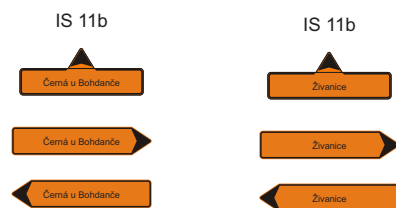

Oprava komunikace III/322 25 Černá u Bohdanče

termín: 17.3. - 23.5.2025

- uzavřený úsek 560 m
- objízdná trasa 4,1 km

Zhotovitel:				
Kreslil:	Blanka Faltysová / tel.: 601 545 613	 DOPRAVNÍ ZNAČENÍ - PARDUBICE s.r.o. Rosice 155 533 51 Pardubice IČO: 259 51 016 DIČ: CZ259531016 tel.: 603 115 936 e-mail: info@dzpce.cz web: www.dzpce.cz		
Zodp. projektant:				
Kontroloval:	David Fanta / 603 115 936 / info@dzpce.cz	DATUM	10.01.2025	
Kraj: Pardubický	Okres: Pardubice	Obec: Černá u Bohdanče	Č.ZAKÁZKY	
Akce:		STUPEŇ PD	DIO	
oprava komunikace		MĚŘÍTKO		
DOPRAVNĚ INŽENÝRSKÁ OPATŘENÍ		FORMÁT	2x A3	

Oprava komunikace III/322 25 Černá u Bohdanče

termín: 17.3. - 23.5.2025

 uzavřený úsek, dopravci vjezd nepovolen

práce na příkopěch, lokální sanace, krajnice, frézování vozovky, pokládka nového povrchu
stavba umožní vjezd vždy z jedné či druhé strany, i dopravní obsluze a zákazníkům Farmy Bohdaneč, dle koordinace stavby a průběhu prací
stavba ohlásí změnu včas dotčeným subjektům