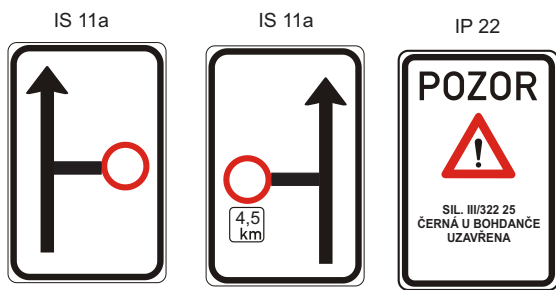

Oprava komunikace III/322 25 Černá u Bohdanče

termín: 17.3. - 23.5.2025

- uzavřený úsek 560 m
- objízdná trasa 4,1 km

Zhotovitel:				
Kreslil:	Blanka Faltysová / tel.: 601 545 613	 DOPRAVNÍ ZNAČENÍ - PARDUBICE s.r.o. Rosice 155 533 51 Pardubice IČO: 259 51 016 DIČ: CZ259531016 tel.: 603 115 936 e-mail: info@dzpce.cz web: www.dzpce.cz		
Zodp. projektant:				
Kontroloval:	David Fanta / 603 115 936 / info@dzpce.cz	DATUM	10.01.2025	
Kraj: Pardubický	Okres: Pardubice	Obec: Černá u Bohdanče	Č.ZAKÁZKY	
Akce:		STUPEŇ PD	DIO	
oprava komunikace		MĚŘÍTKO		
DOPRAVNĚ INŽENÝRSKÁ OPATŘENÍ		FORMÁT	2x A3	

Oprava komunikace III/322 25 Černá u Bohdanče

termín: 17.3. - 23.5.2025

 uzavřený úsek, dopravci vjezd nepovolen

práce na příkopěch, lokální sanace, krajnice, frézování vozovky, pokládka nového povrchu
stavba umožní vjezd vždy z jedné či druhé strany, i dopravní obsluze a zákazníkům Farmy Bohdaneč, dle koordinace stavby a průběhu prací
stavba ohlásí změnu včas dotčeným subjektům