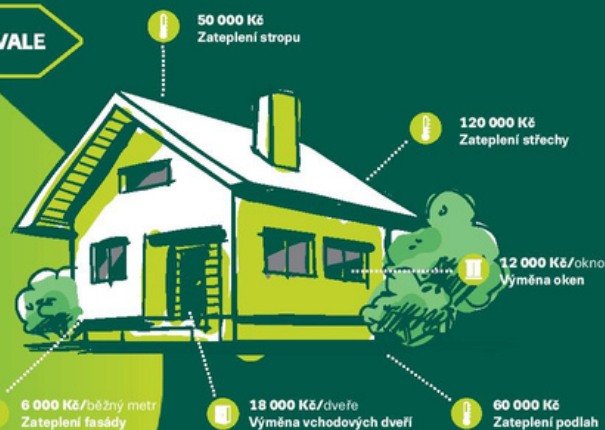

nová

zelená

úsporám

light

Uniká vám teplo netěsnícími okny
či nezateplenými částmi domu?
Máte nízký příjem a na renovaci
chybí peníze? Pomůžeme vám.

**I malá změna může
přinést velké úspory**

AŽ 150 000 Kč
na rychlé zateplení vašeho
rodinného domu

Pomoc pro seniory a domácnosti s nižšími příjmy

PENÍZE dostanete PŘEDEM – teplo a energii ŠETŘÍTE TRVALE

Kam se obrátit?

Ptejte se zástupců Místních akčních skupin.
Obrátit se můžete i na informační střediska
EKIS nebo pracovníky úřadů práce
a sociálních služeb.

www.novazelenausporam.cz

Ministerstvo životního prostředí

**Kontakt na poradenství
MAS Bohdanečsko, z. s.**

Ing. Pavla Friedrichová, tel: 604 622 305
nzul@mas-bohdanecsko.cz

MAS Bohdanečsko