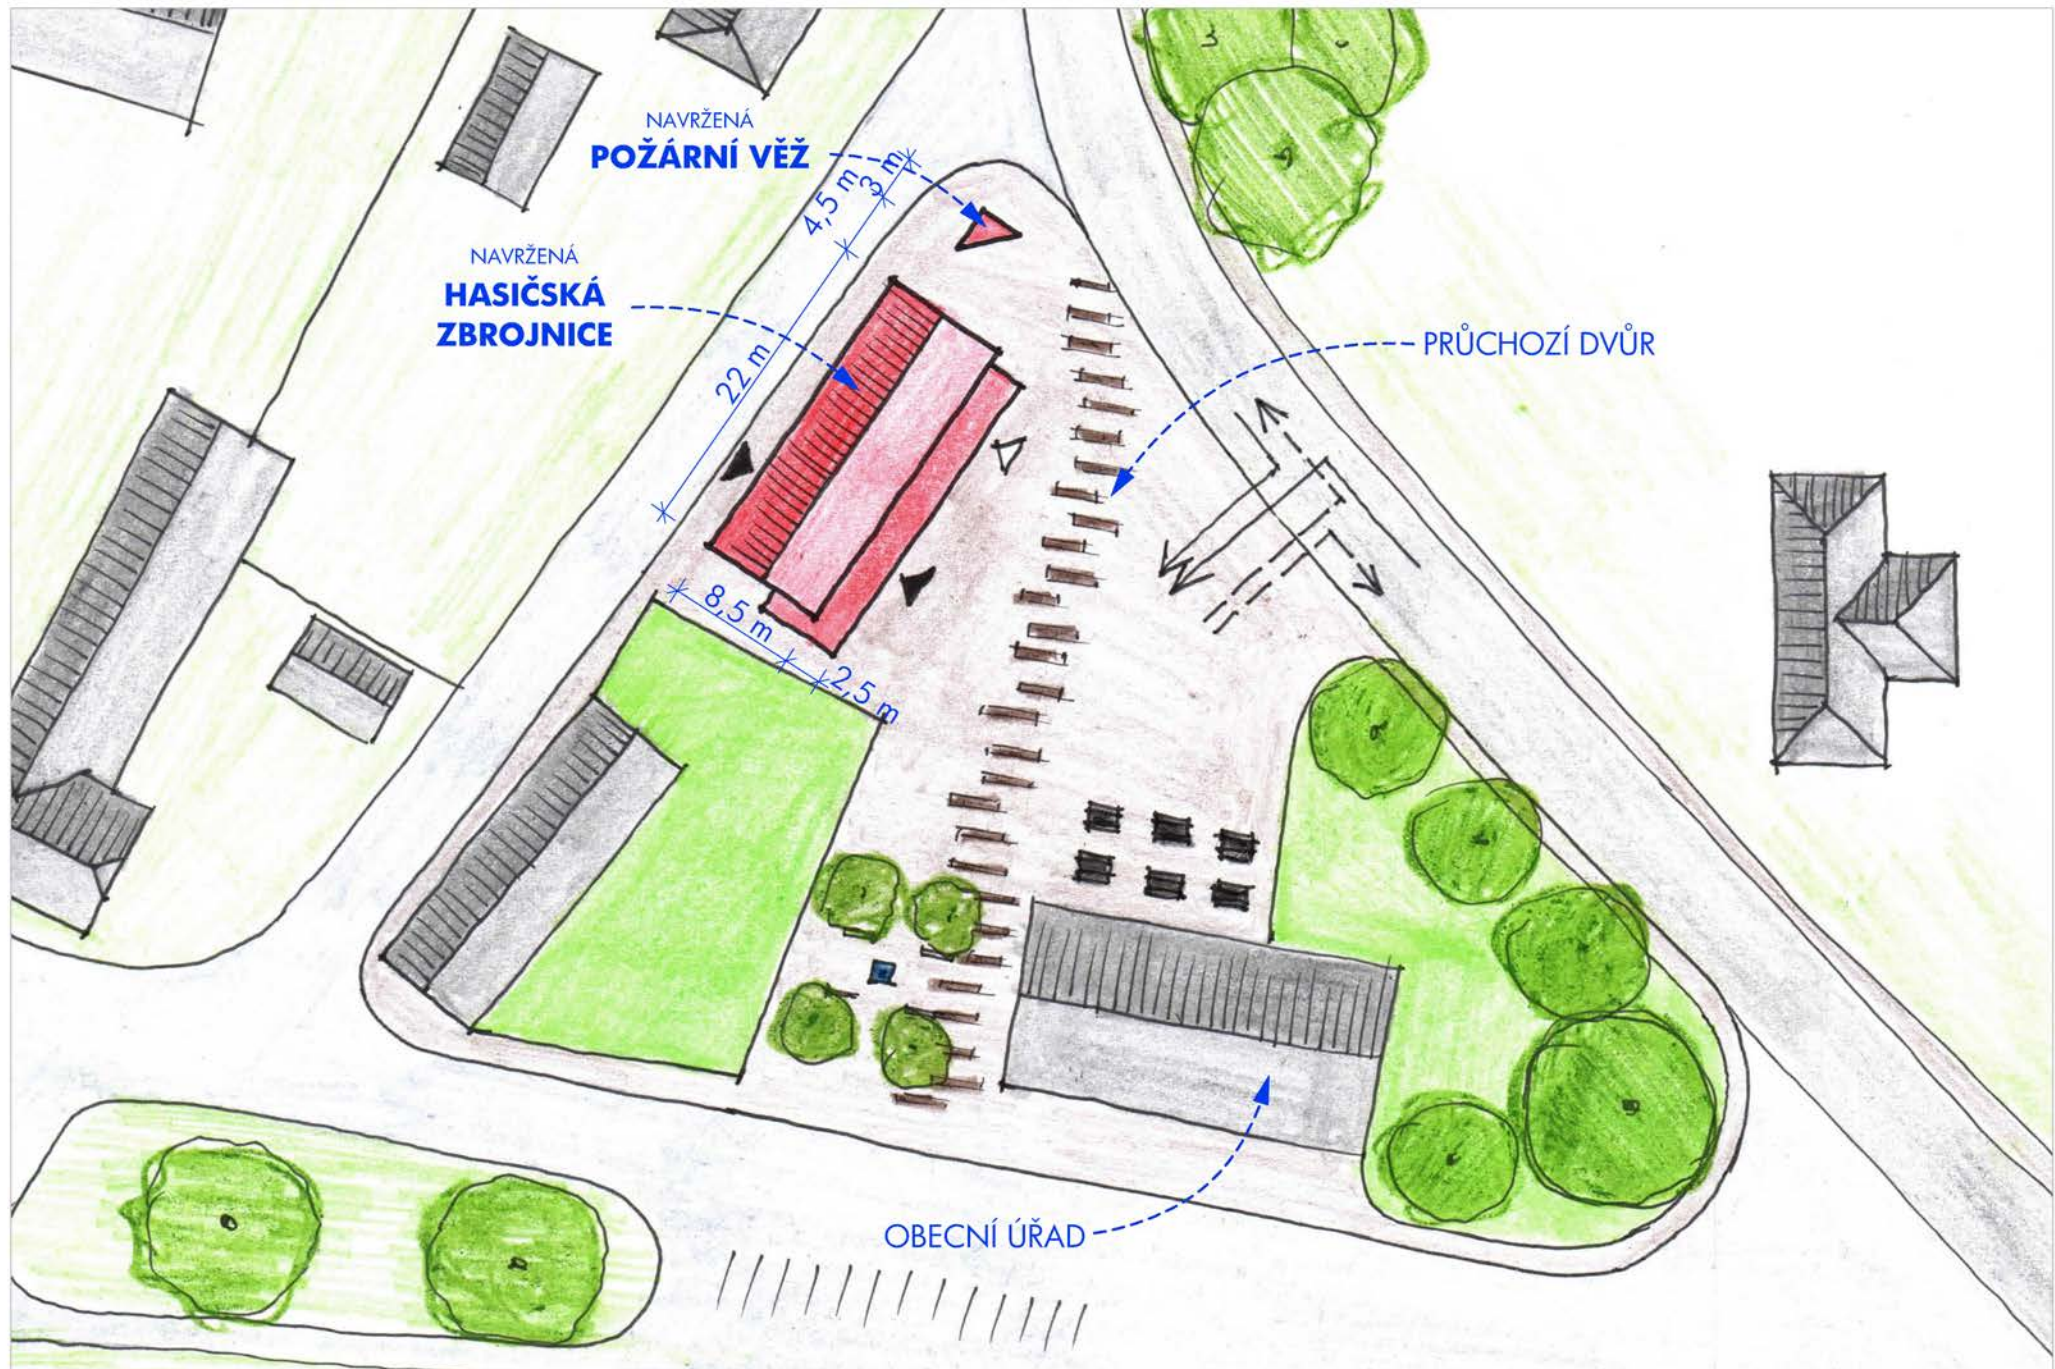

SITUACE ŠIRŠÍCH VZTAHŮ

LEGENDA

MÍSTO STAVBY POŽÁRNÍ ZBRONICE

ARCHITEKTONICKÁ SITUACE

PŮDORYS 1.NP

PŮDORYS 2.NP

ŘEZ 1-1

POHLEDY

POHLED SEVERNÍ

POHLED VÝCHODNÍ

POHLED JIŽNÍ

POHLED ZÁPADNÍ

HASIČSKÁ VĚŽ

POHLED ZÁPADNÍ

PŮDORYS VĚŽE

POHLED JIHOVÝCHODNÍ

POHLED SEVERNÍ