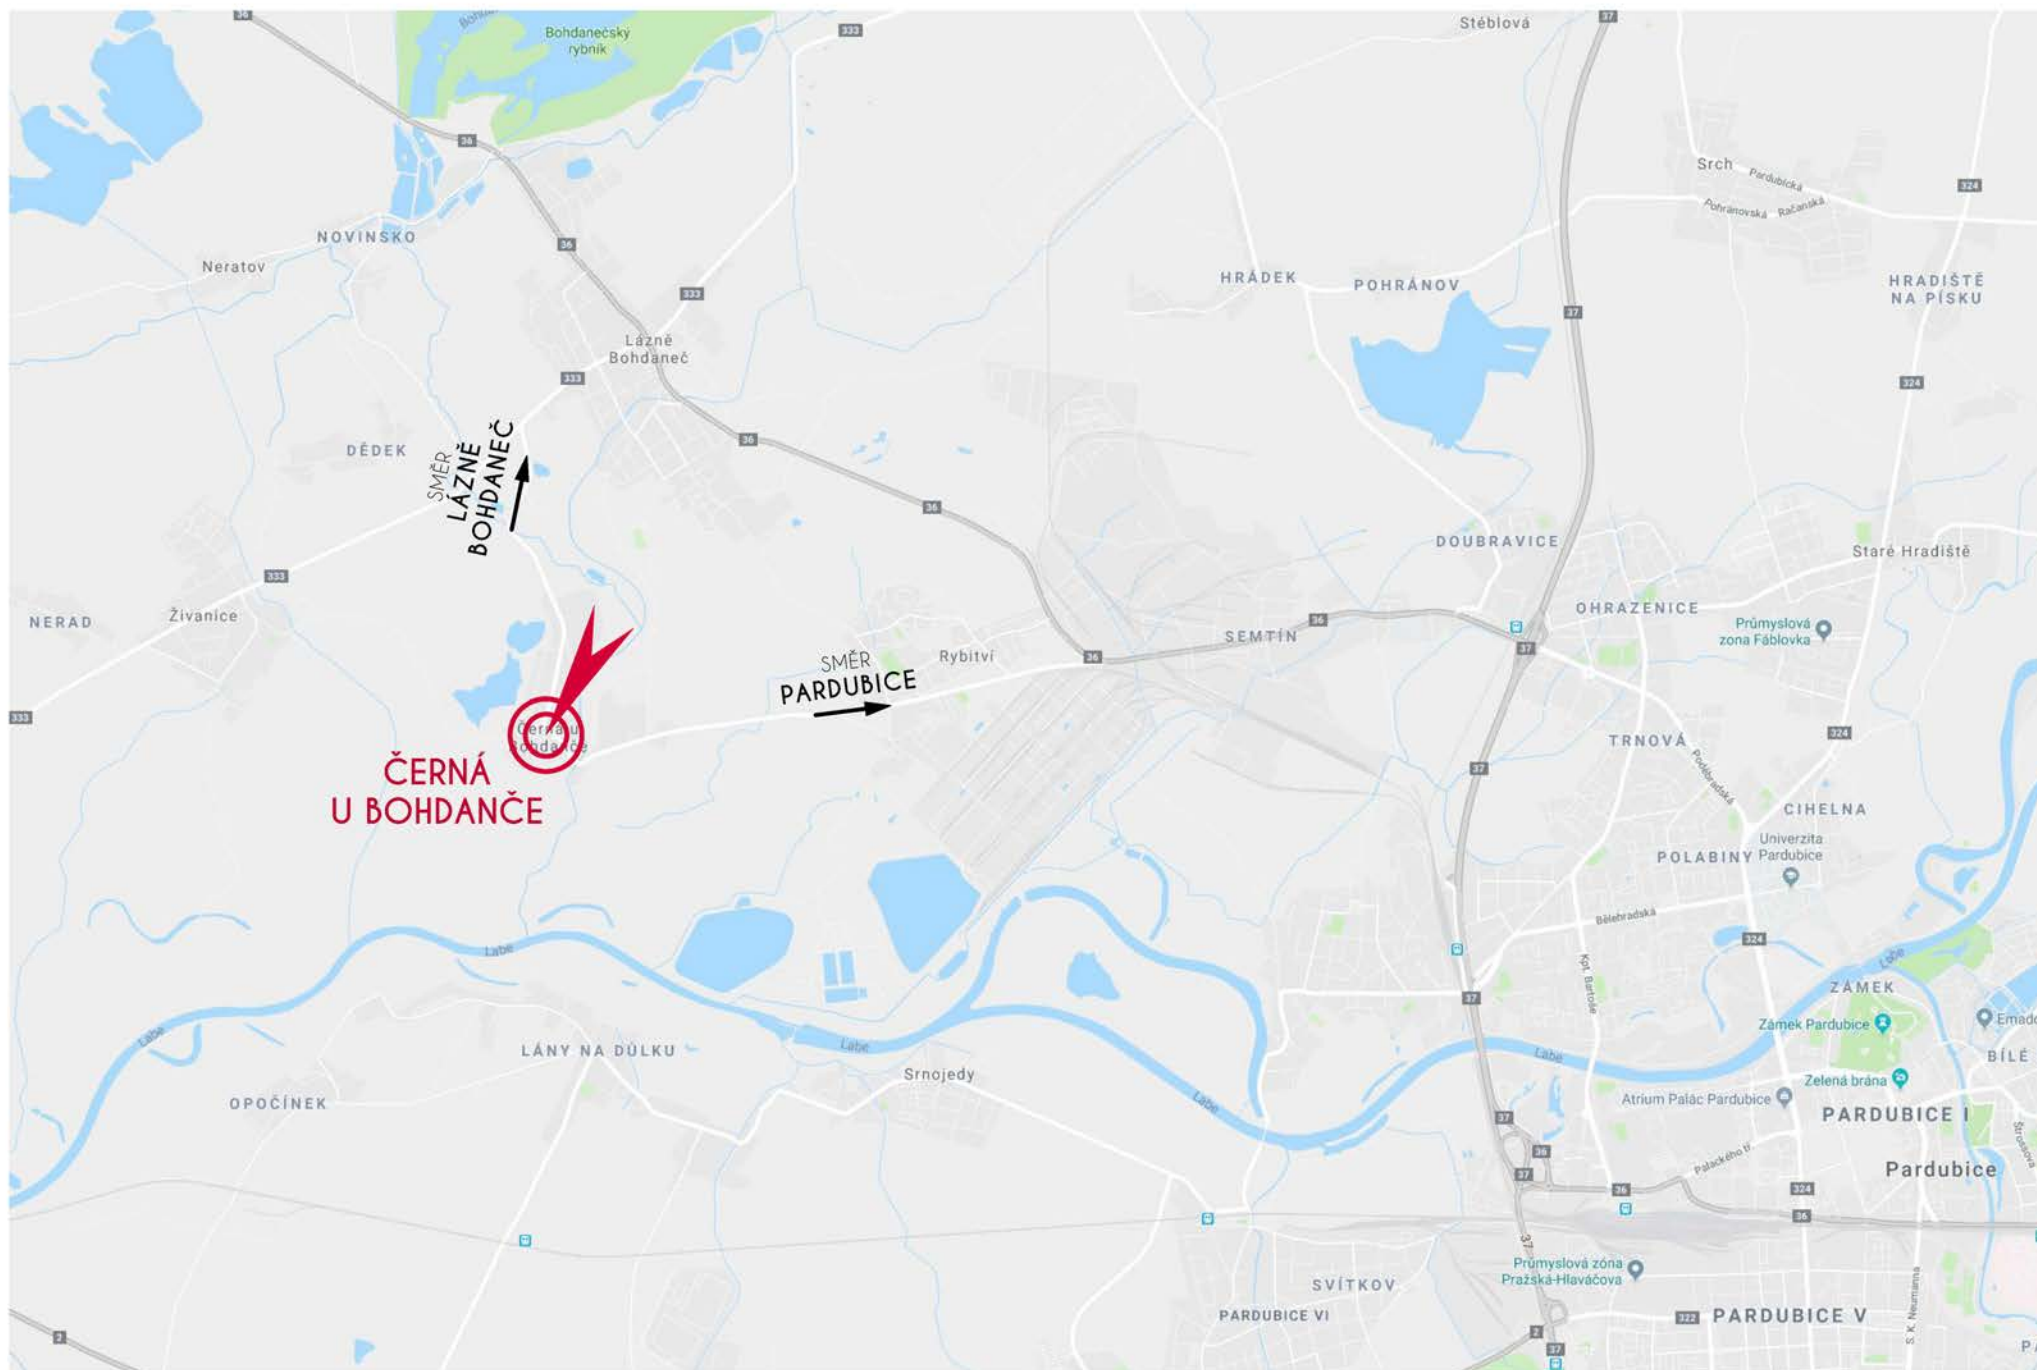

SITUACE ŠIRŠÍCH VZTAHŮ

LEGENDA

MÍSTO STAVBY POŽÁRNÍ ZBRONICE

ARCHITEKTONICKÁ SITUACE

PŮDORYS 1.NP

PŮDORYS 2.NP

ŘEZ 1-1

POHLEDY

POHLED SEVERNÍ

POHLED VÝCHODNÍ

POHLED JIŽNÍ

POHLED ZÁPADNÍ

HASIČSKÁ VĚŽ

POHLED ZÁPADNÍ

PŮDORYS VĚŽE

POHLED JIHOVÝCHODNÍ

POHLED SEVERNÍ