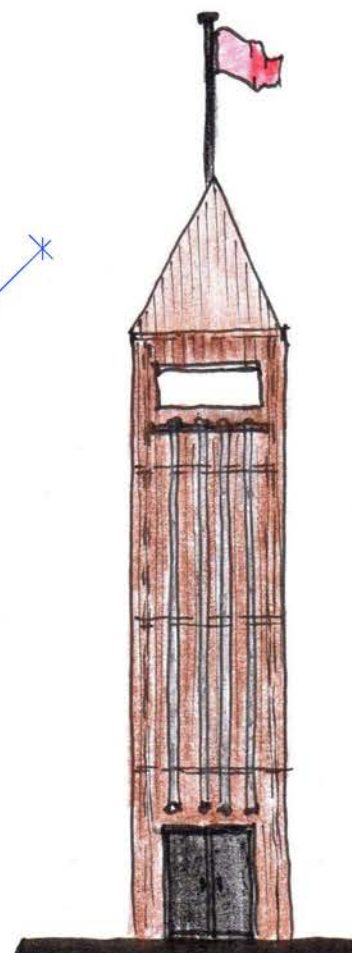

SITUACE ŠIRŠÍCH VZTAHŮ

LEGENDA

MÍSTO STAVBY POŽÁRNÍ ZBRONICE

ARCHITEKTONICKÁ SITUACE

PŮDORYS 1.NP

PŮDORYS 2.NP

ŘEZ 1-1

POHLEDY

POHLED SEVERNÍ

POHLED VÝCHODNÍ

POHLED JIŽNÍ

POHLED ZÁPADNÍ

HASIČSKÁ VĚŽ

POHLED ZÁPADNÍ

PŮDORYS VĚŽE

POHLED JIHOVÝCHODNÍ

POHLED SEVERNÍ