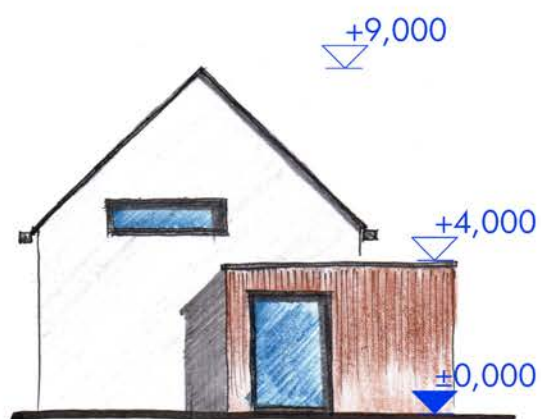

SITUACE ŠIRŠÍCH VZTAHŮ

LEGENDA

MÍSTO STAVBY POŽÁRNÍ ZBRONICE

ARCHITEKTONICKÁ SITUACE

PŮDORYS 1.NP

PŮDORYS 2.NP

ŘEZ 1-1

POHLEDY

POHLED SEVERNÍ

POHLED VÝCHODNÍ

POHLED JIŽNÍ

POHLED ZÁPADNÍ

HASIČSKÁ VĚŽ

POHLED ZÁPADNÍ

PŮDORYS VĚŽE

POHLED JIHOVÝCHODNÍ

POHLED SEVERNÍ